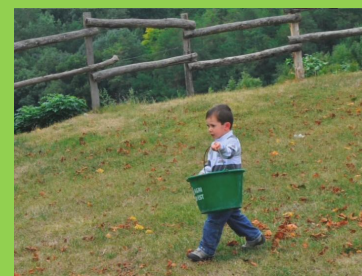

Tarifs

demi-journée

Animation promenade
Au départ de la ferme

Nombre de passagers	Avec la wagonnette ou la petite voiture PMR	Avec le grand chariot PMR	Tarif groupe régulier
			
De 1 à 6 personnes	110	150	Nous consulter
7 personnes		160	
8 personnes		170	
9 personnes		180	
10 personnes		190	